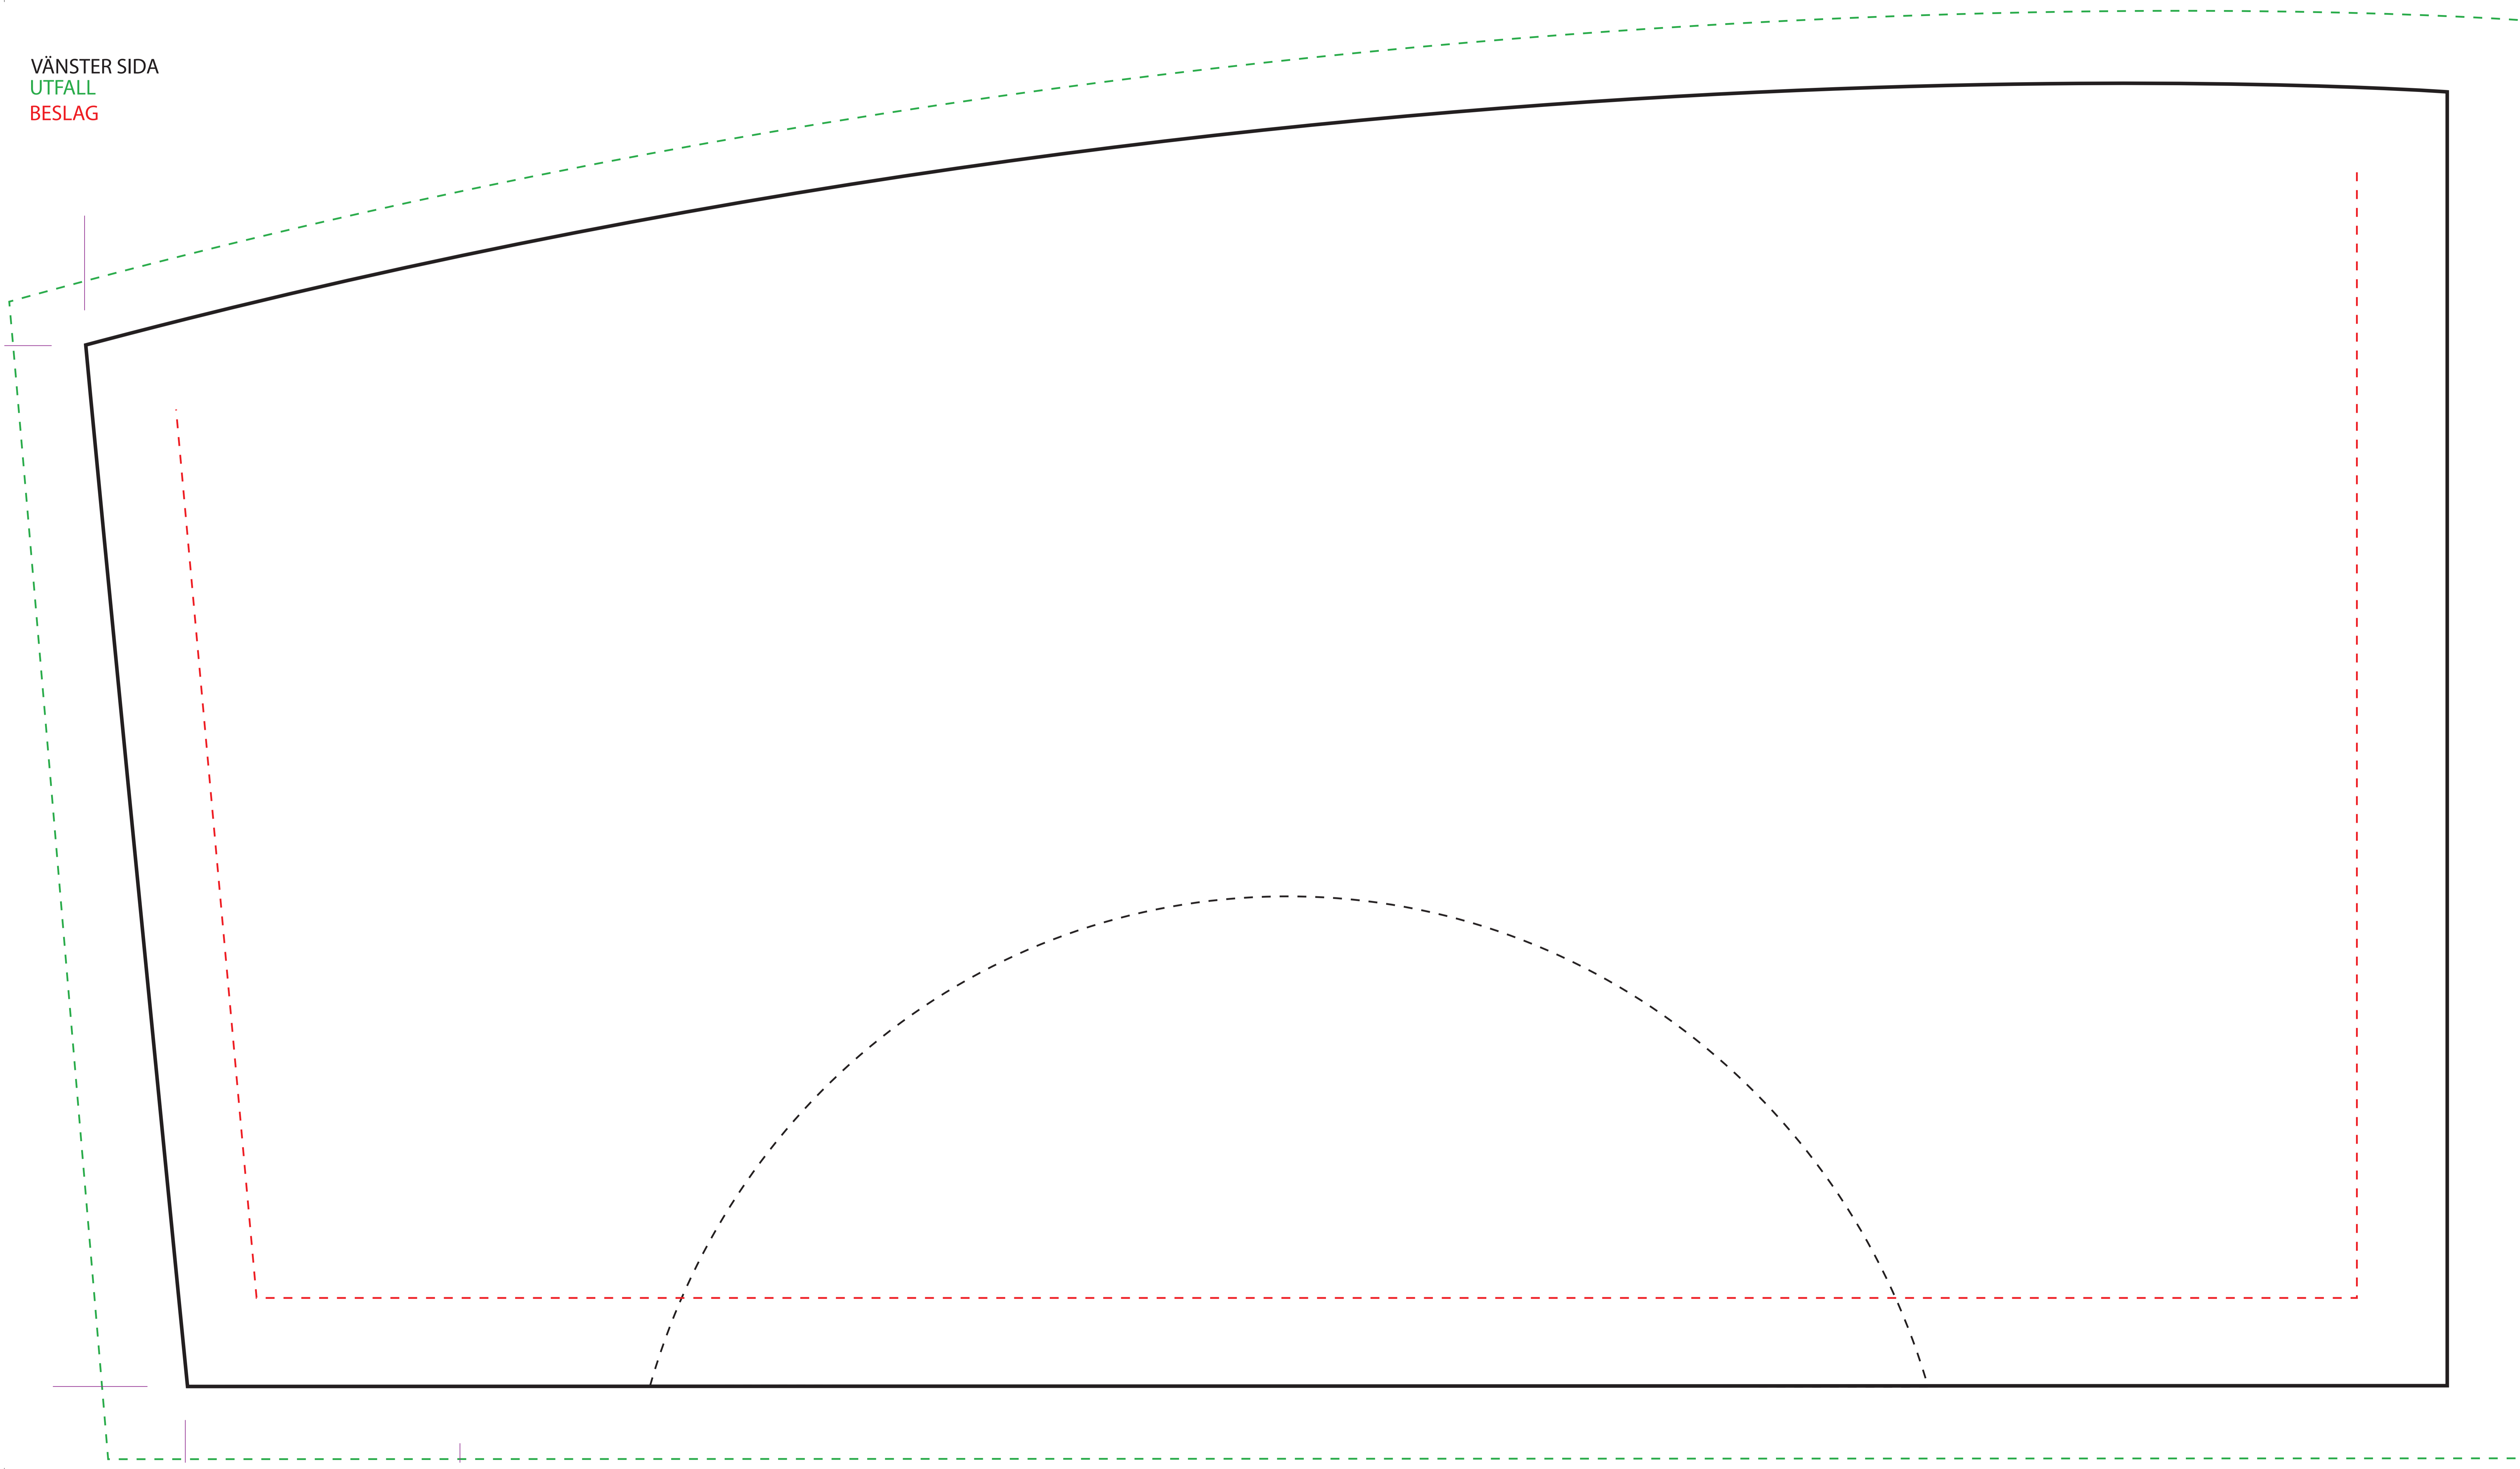

VÄNSTER SIDA
UTFALL
BESLAG

FRAM

REFLEX

REFLEX

BAK