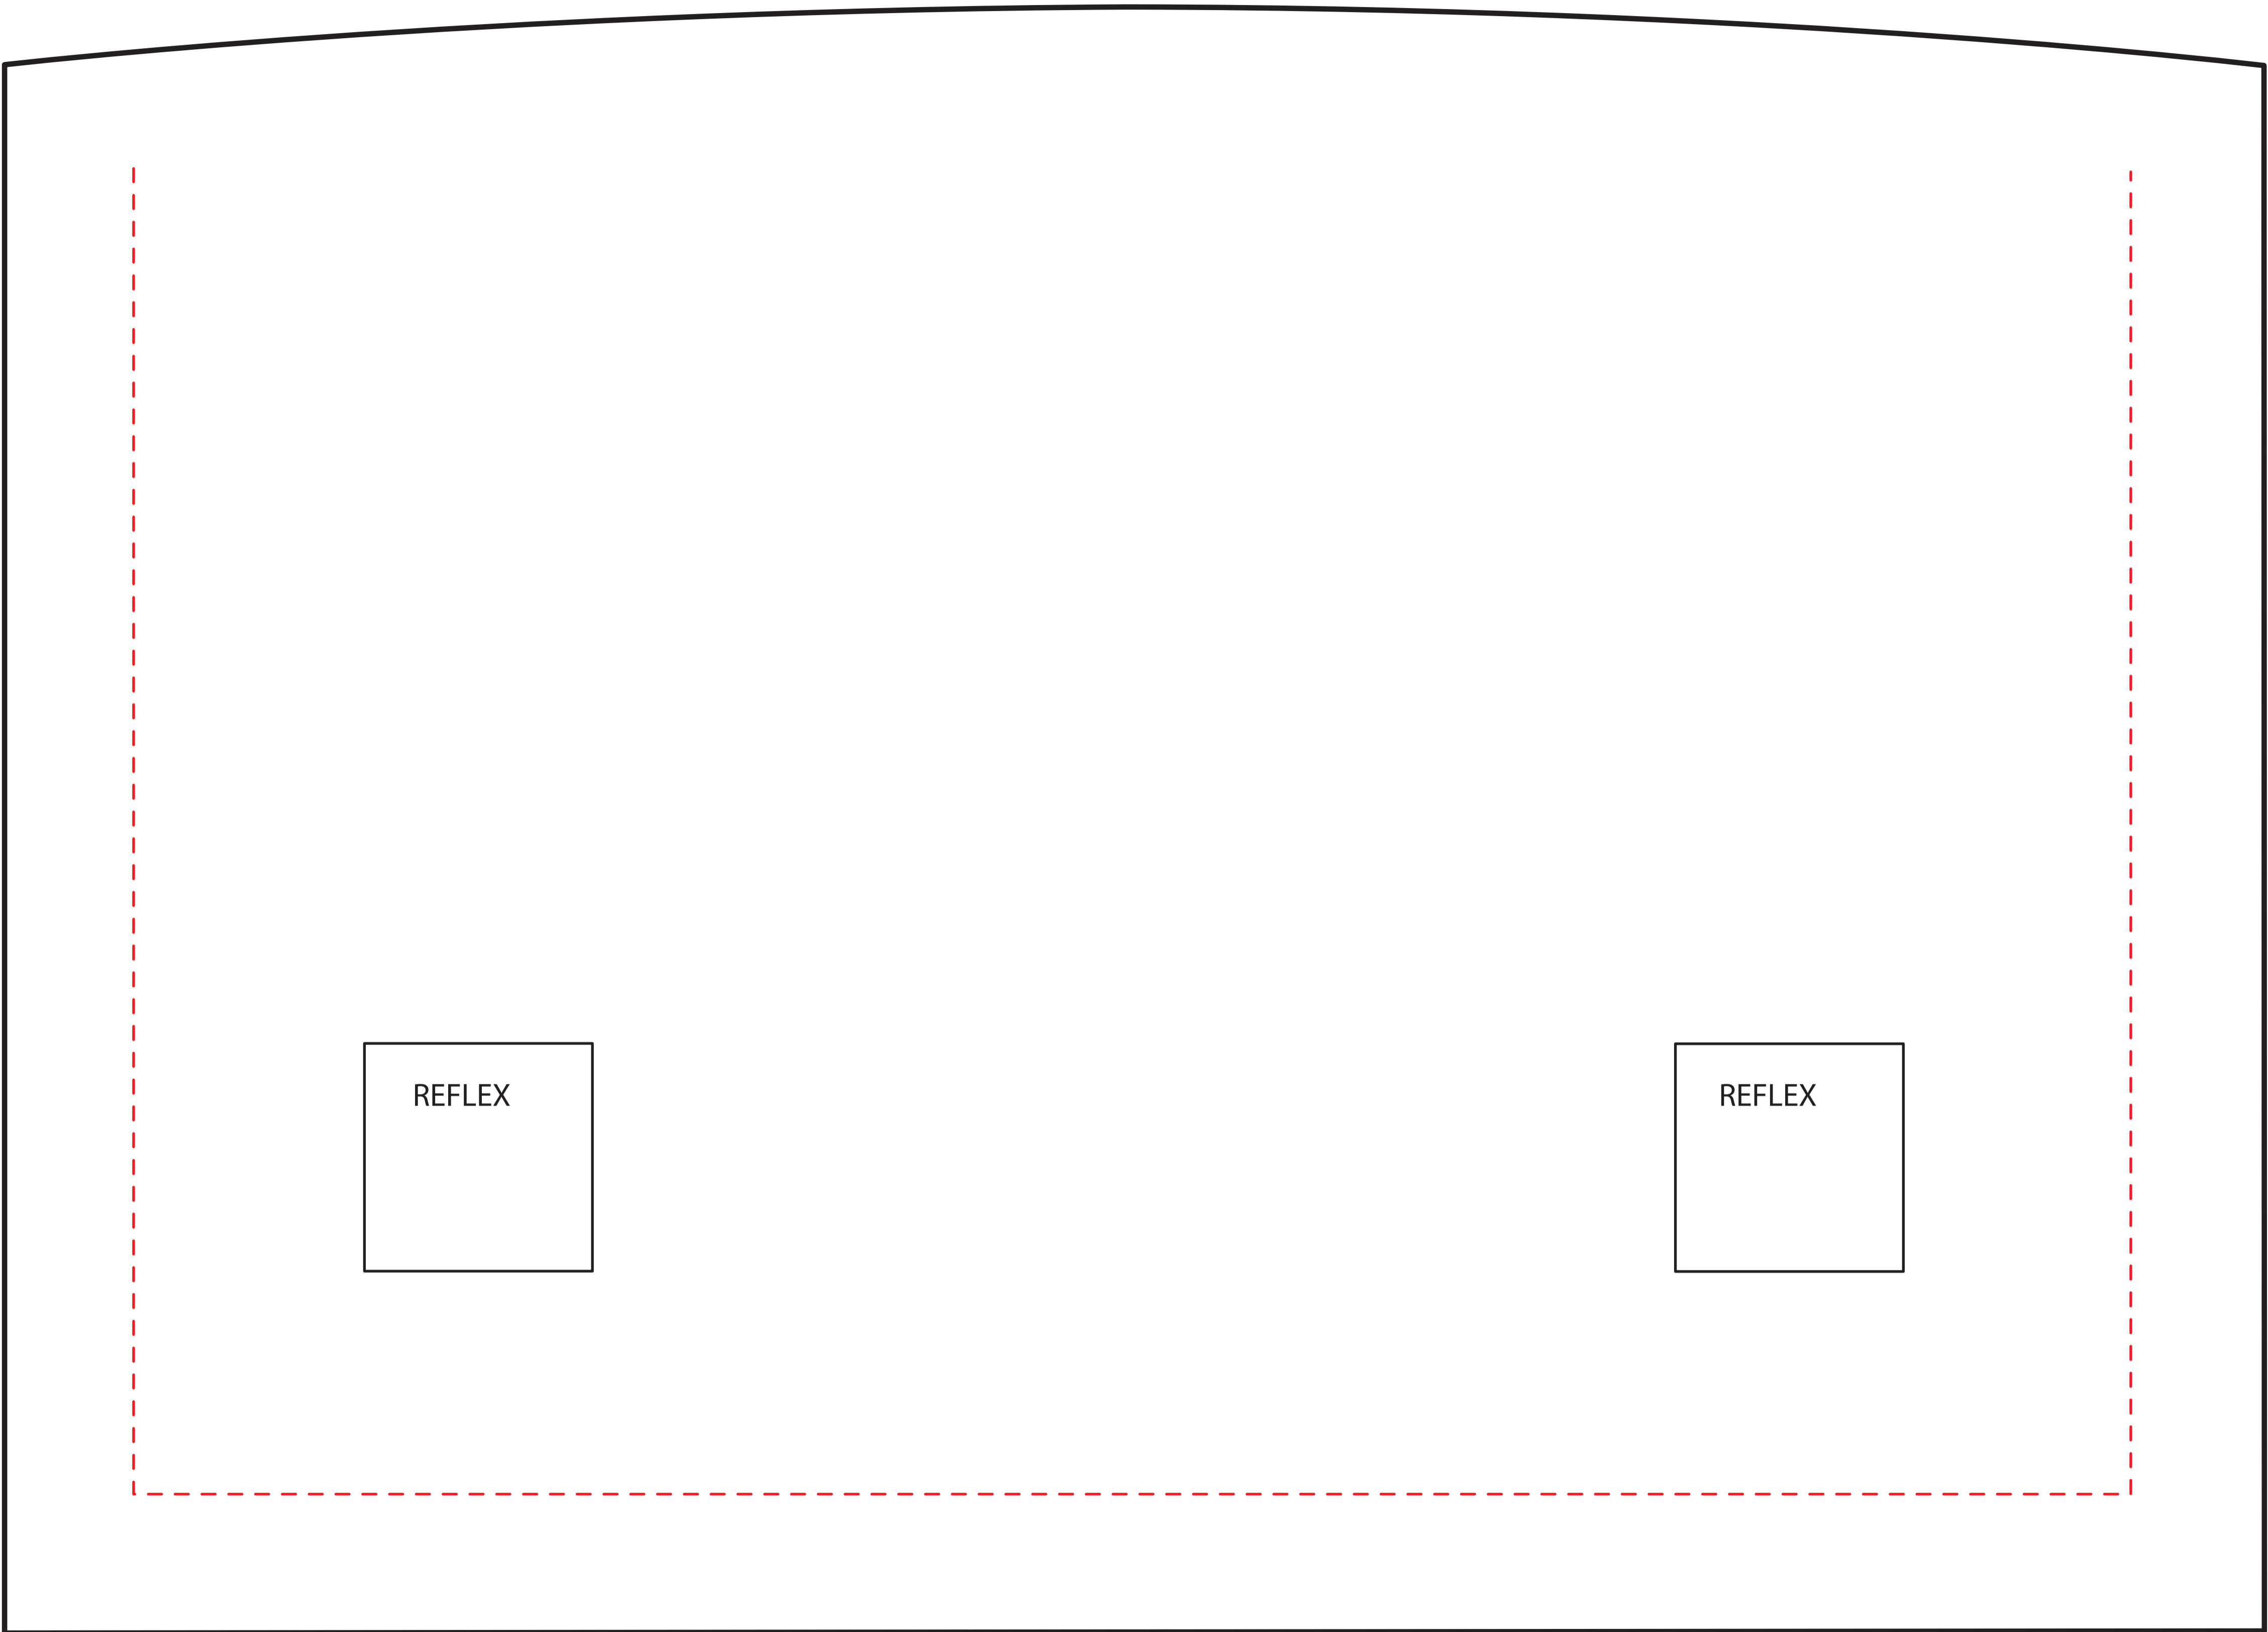

VÄNSTER SIDA
UTFALL
BESLAG

FRAM

REFLEX

REFLEX

BAK