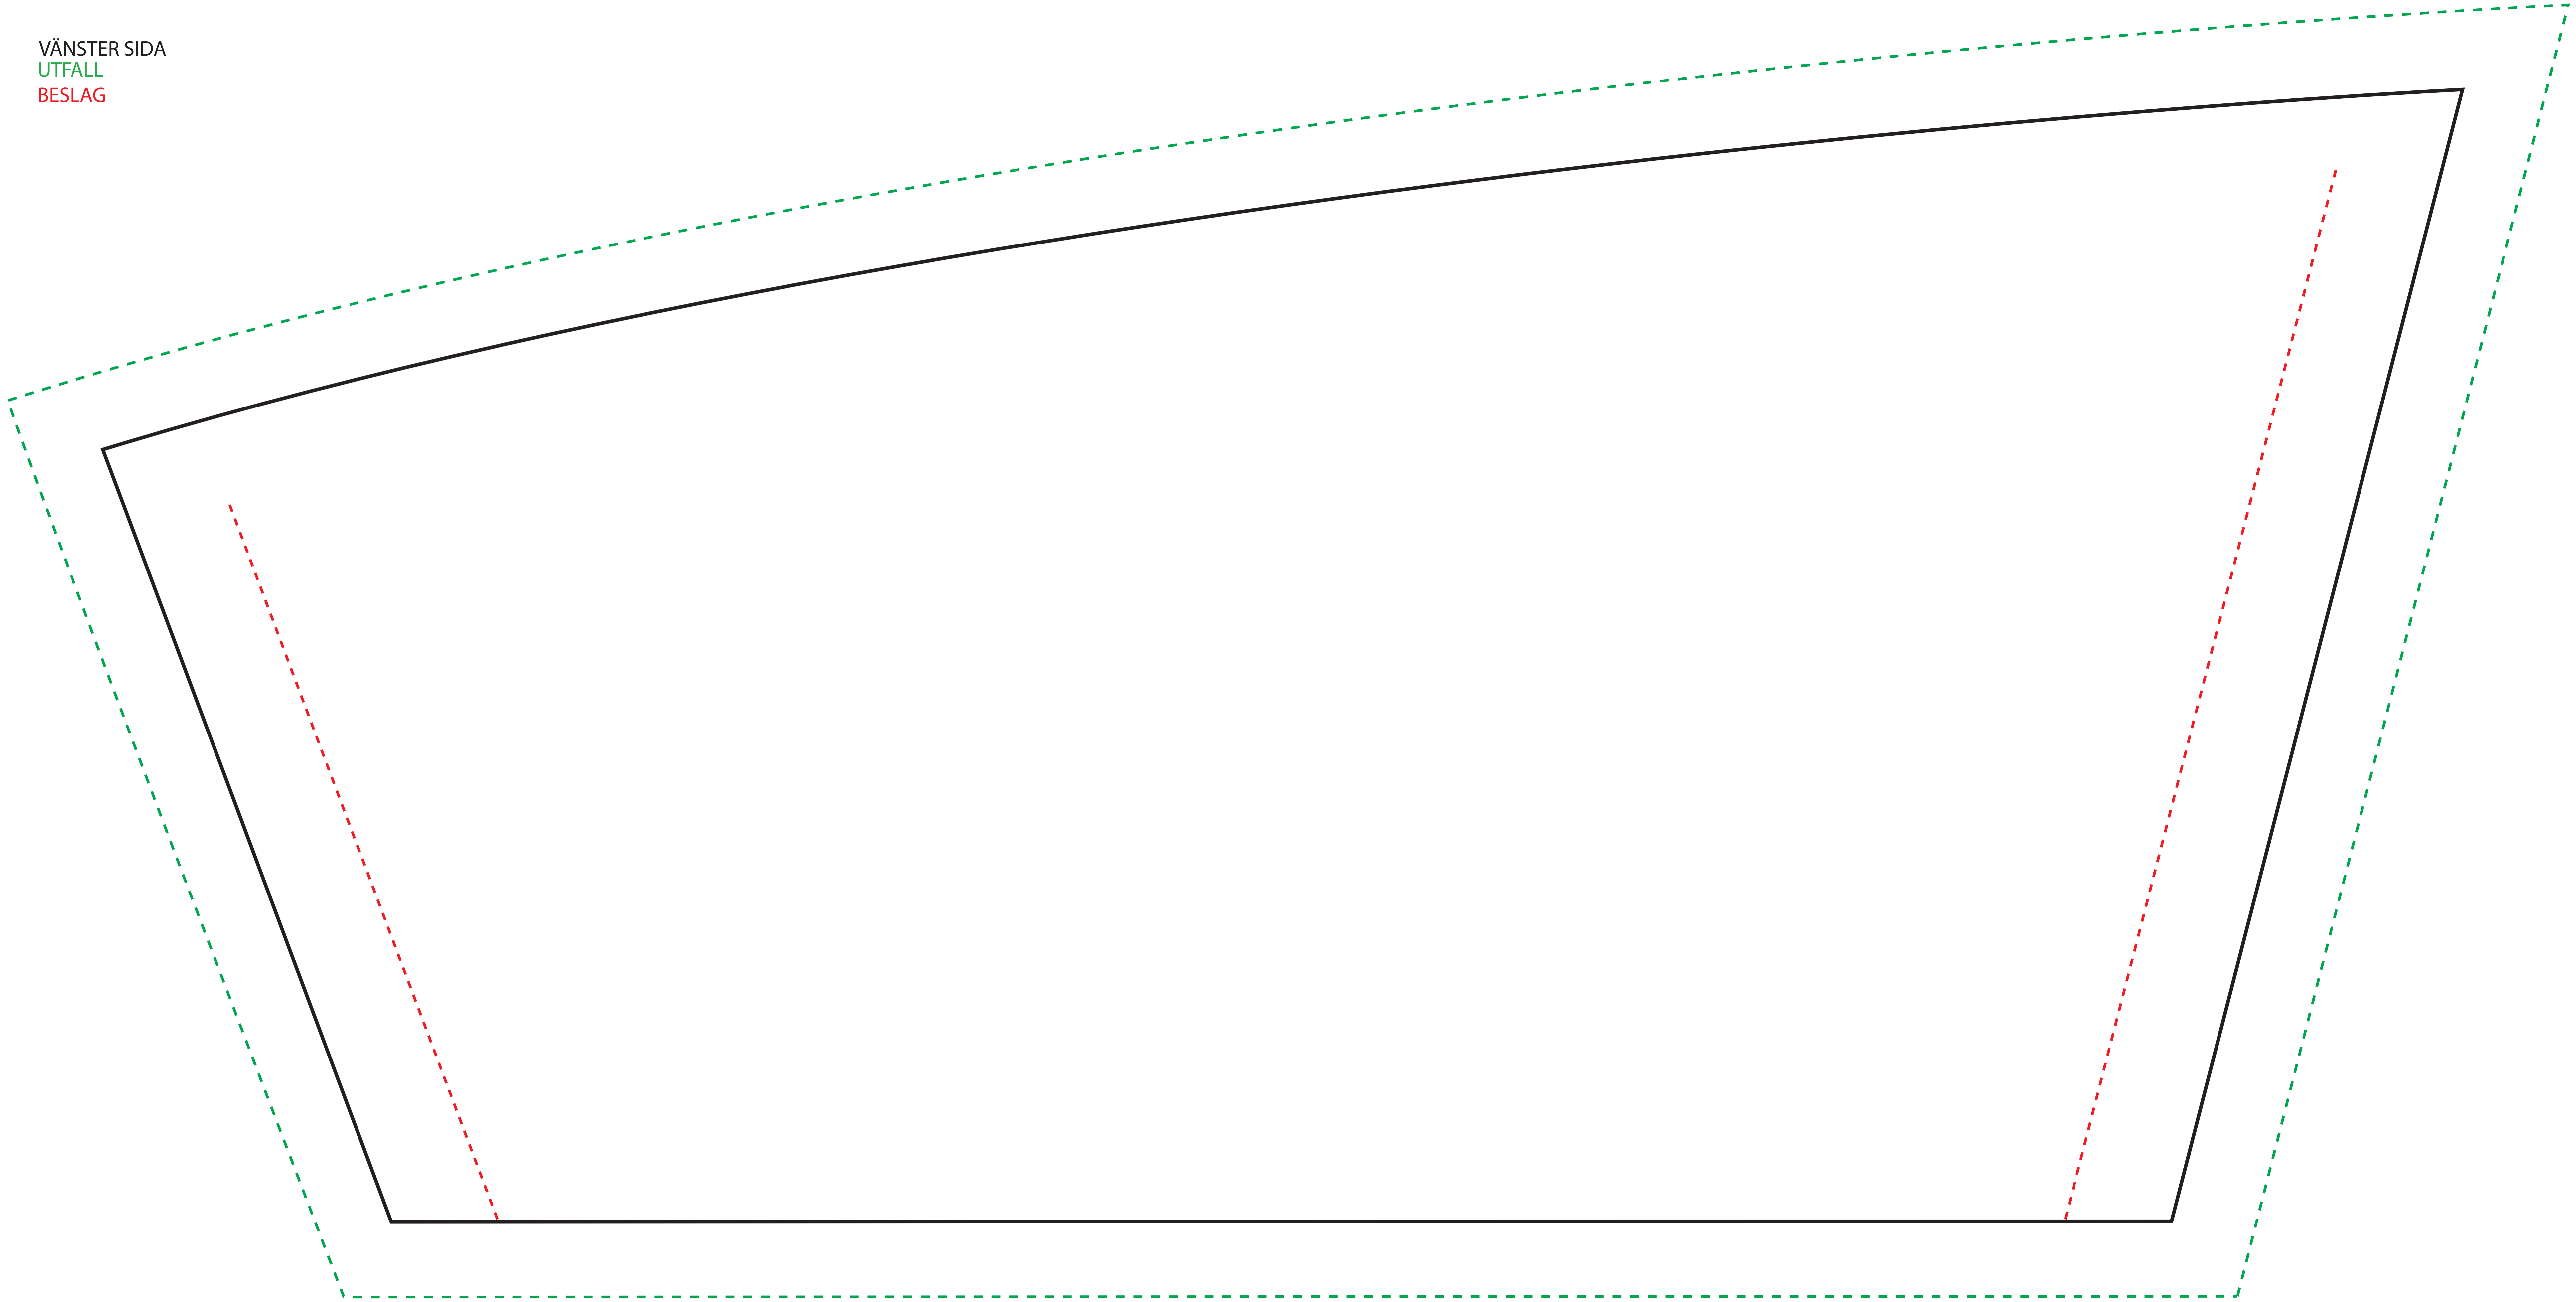

VÄNSTER SIDA
UTFALL
BESLAG

FRAM

REFLEX

REFLEX