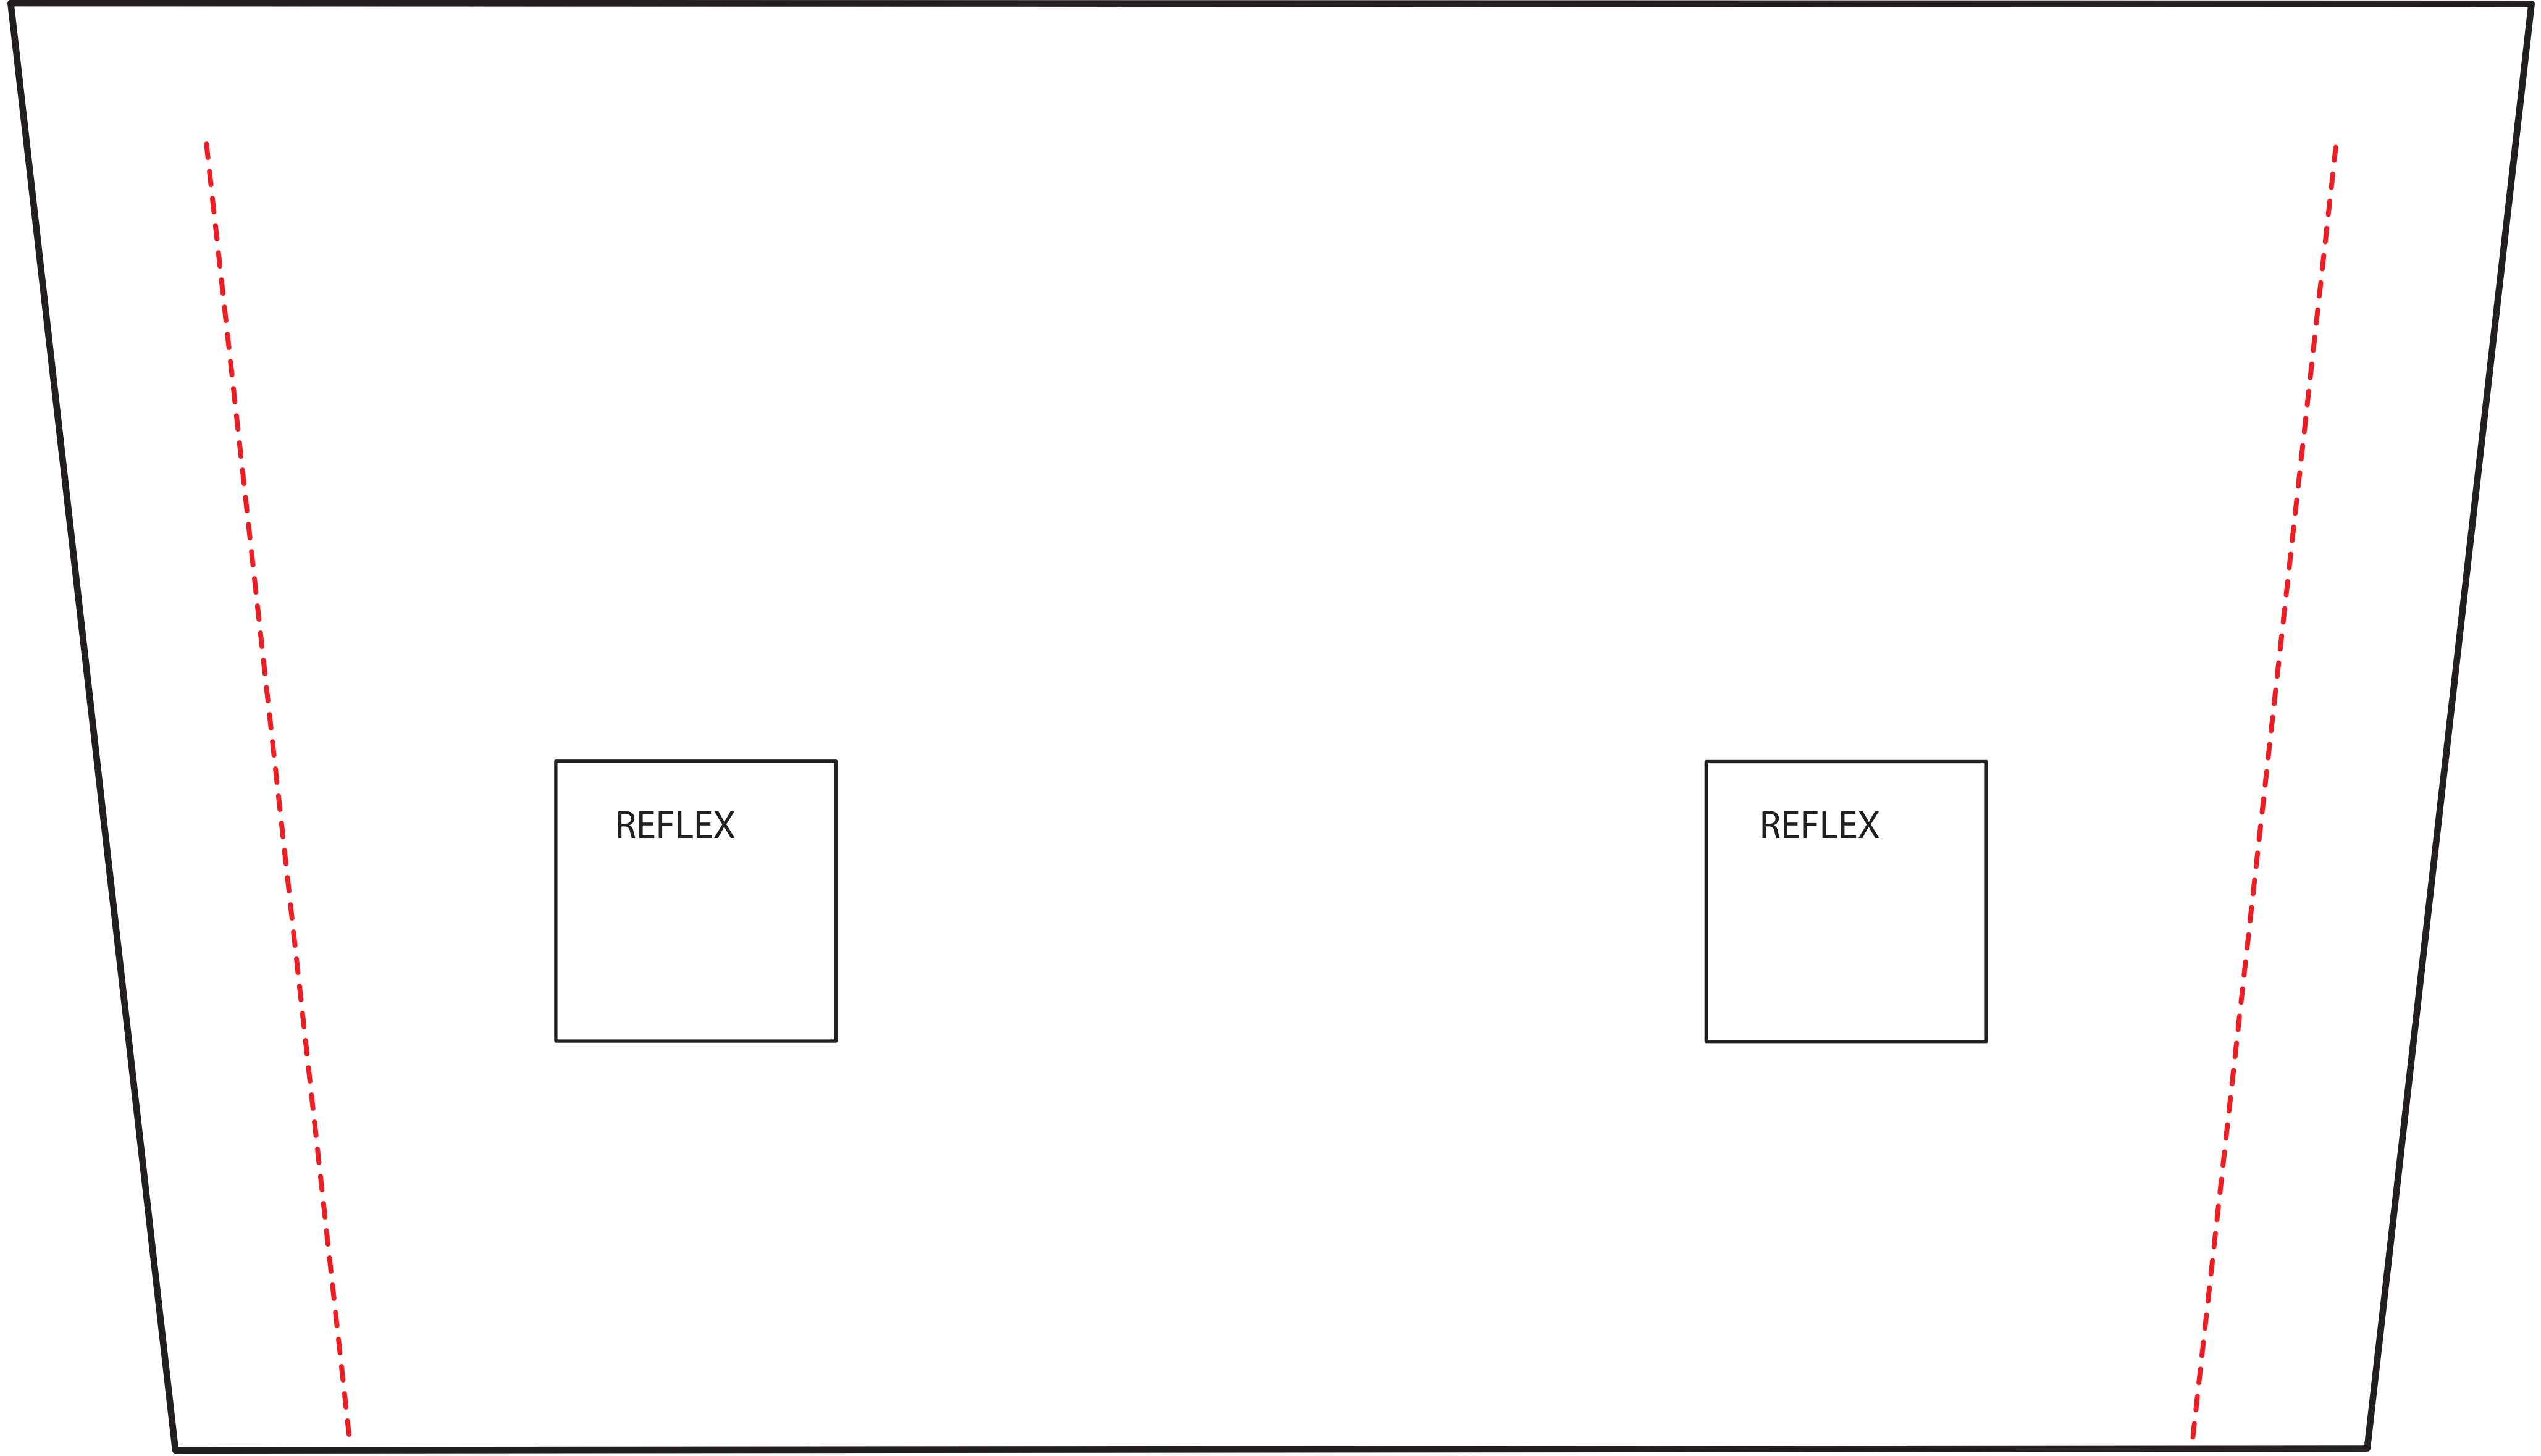

VÄNSTER SIDA
UTFALL
BESLAG

FRAM

REFLEX

REFLEX